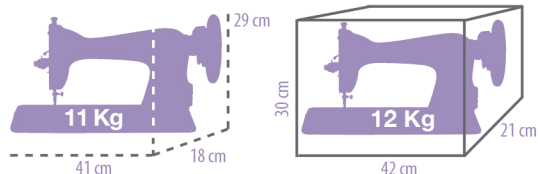

Negrta 15 CD

¡SÍ!
CON
Singer
¡TÚ PUEDES!

CARACTERÍSTICAS

Cama Plana	●	Proporciona mayor estabilidad y espacio al estar colocada en un mueble.
Puntadas	1	Recta.
Devanador Manual	●	Te permite llenar la bobina de hilo fácil y rápidamente presionando el aislador de la aguja.
Volante	●	Permite subir y bajar la aguja.
Regulador de tensión de hilo	●	Ajusta manualmente la tensión del hilo de acuerdo al tipo de hilo y tela que se utilice.
Regulador de presión	●	Ajustar manualmente la presión del prensatelas de acuerdo al grosor de la tela.
Selector de largo y retroceso de puntada	●	Selecciona el largo ideal para el tipo de costura deseado, te permite realizar diferentes funciones y remate de puntada.
Sistema de bobina	Vertical	Utiliza bobinas metálicas.
Botón de dientes retráctiles	●	Oculto los dientes impelentes, para realizar el bordado libre con mayor facilidad.

DIMENSIONES / PESO

Distribuidor Autorizado:
CARDENAS